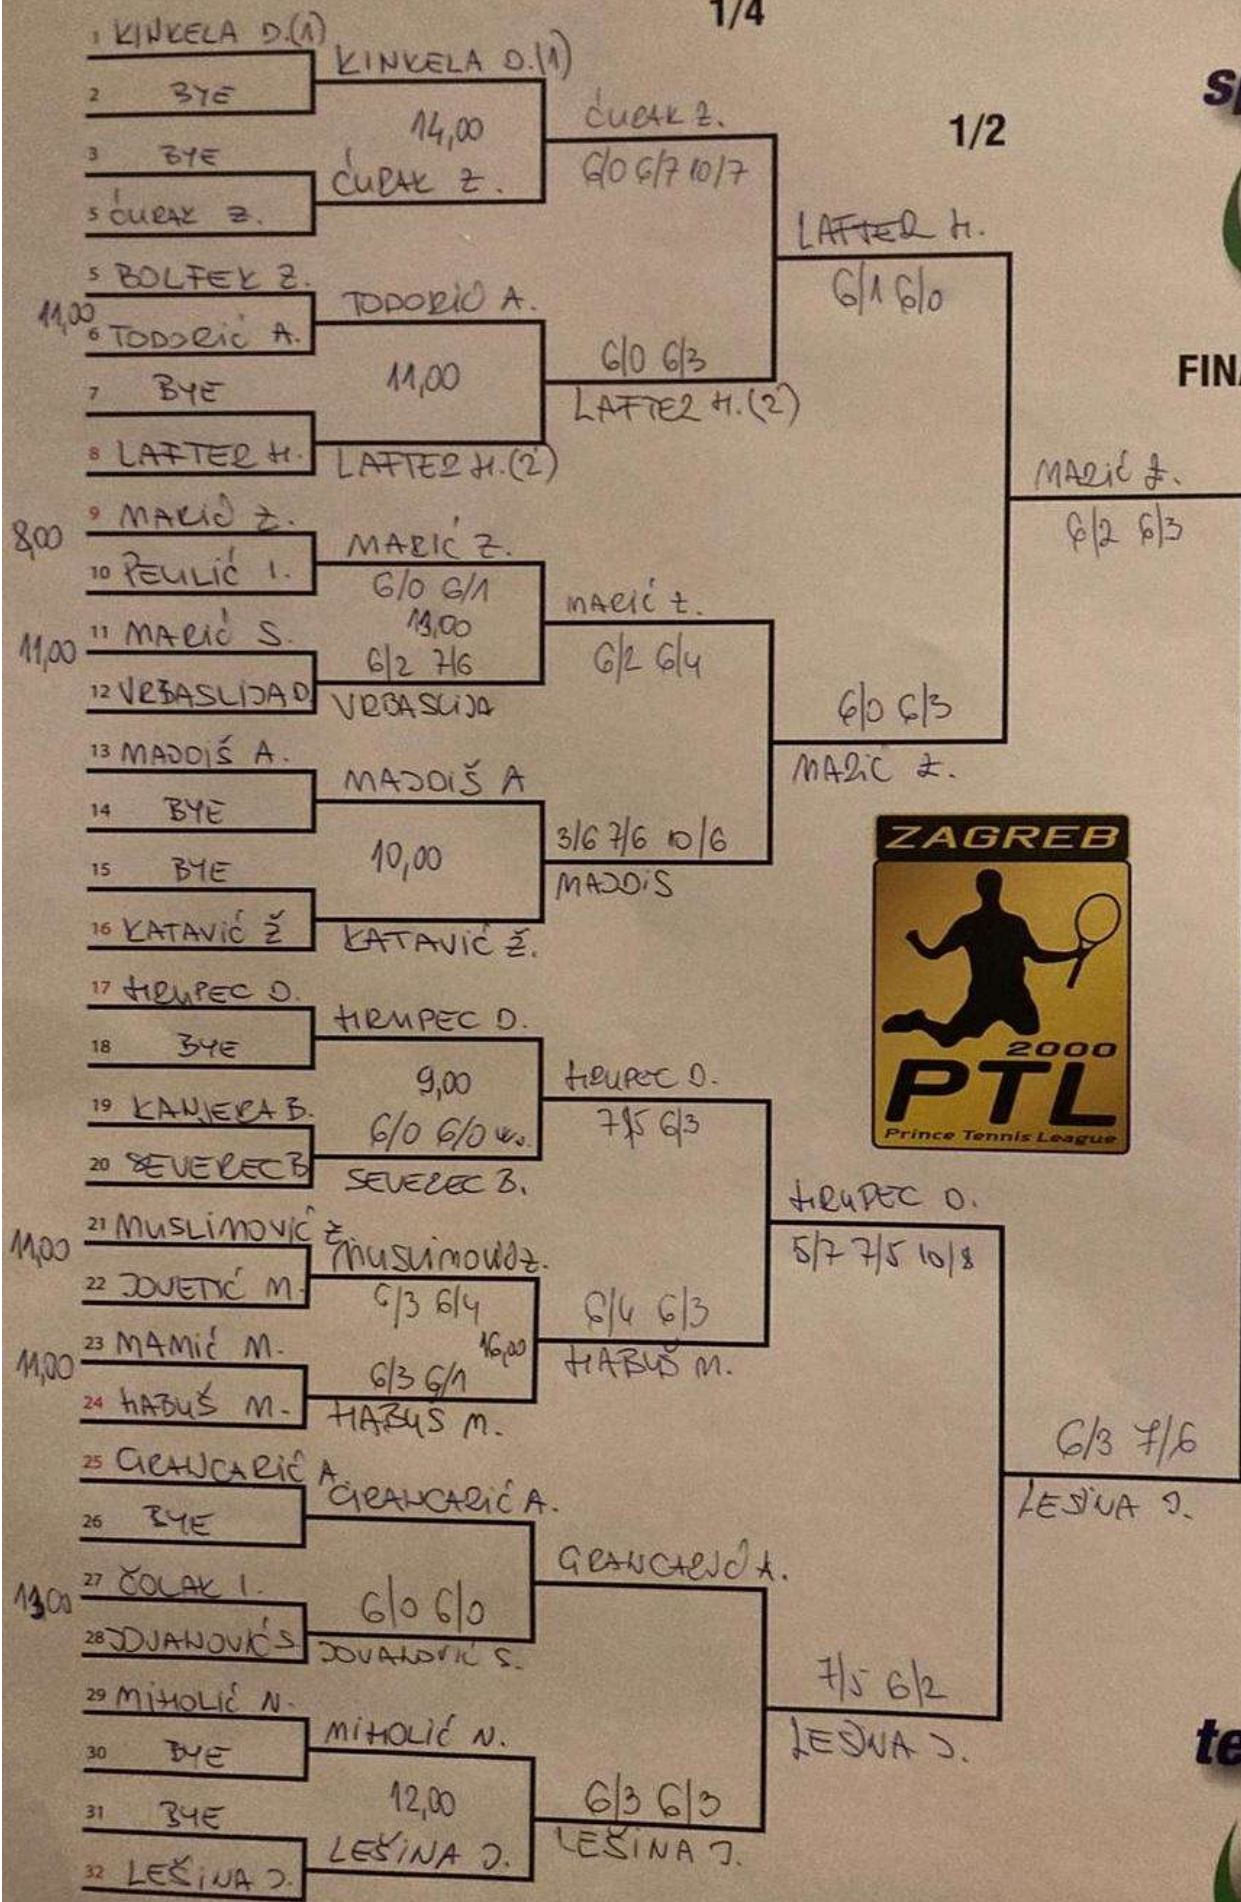

1/8

GOSPODA 35+

1/4

FINALE

LEŠINA J. vs MAJIĆ Ž. (6/2 6/3)