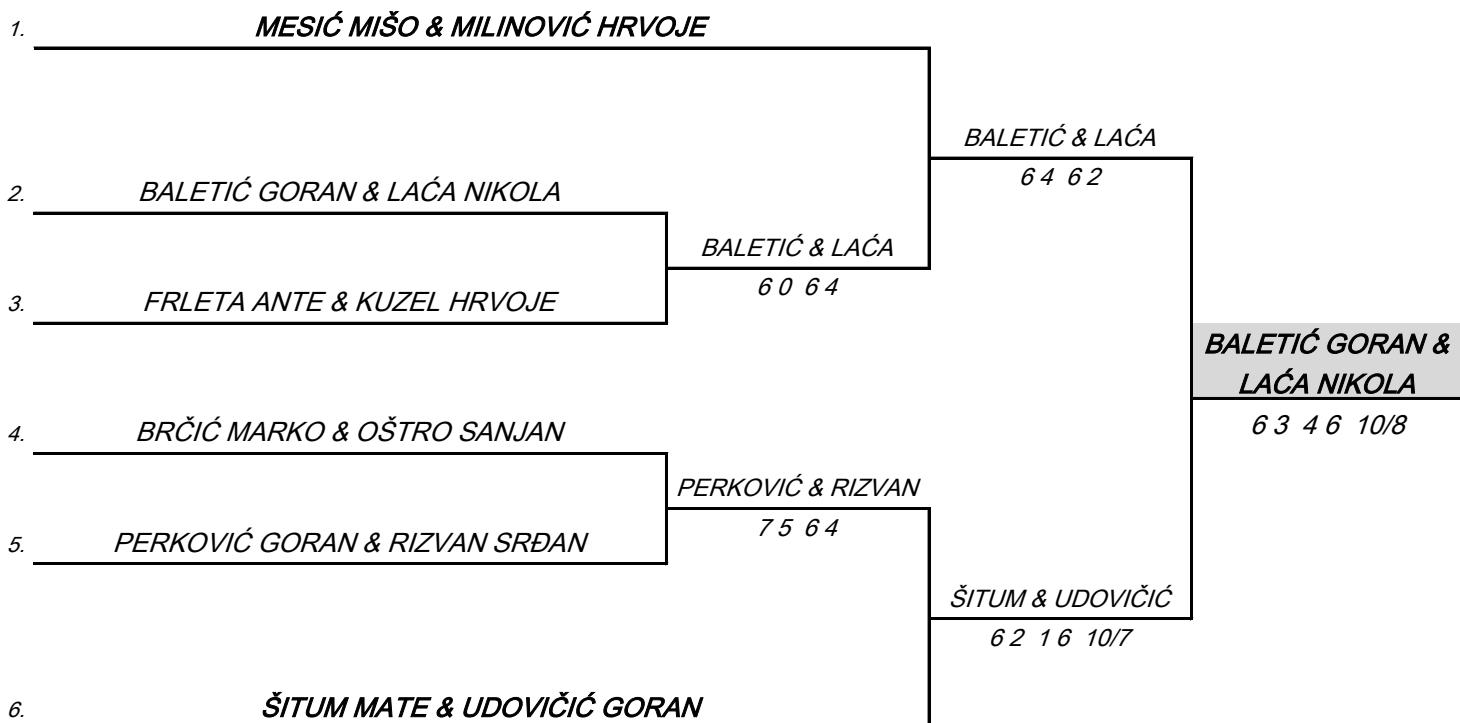

13. MASTERS PAROVA

HUT TOUR SERIJA 3000

DŠR Trnje, Zagreb, 06.- 07.12.2025.g

KATEGORIJA: GOSPODA 45+

SVI SUSRETI IGRAJU SE NA DVA DOBIVENA NO-AD SETA, EVENTUALNI TREĆI SET IGRA SE ODLUČUJUĆI TIE-BREAK DO 10 POENA.

FINALNO RAZIGRAVANJE:

	KONAČNI POREDAK:	BODOVI:
1.	BALETIĆ GORAN & LAĆA NIKOLA	3000
2.	ŠITUM MATE & UDOVIČIĆ GORAN	1600
3/4	MESIĆ MIŠO & MILINOVIĆ HRVOJE	900
3/4	PERKOVIĆ GORAN & RIZVAN SRĐAN	1300
5/6	FRLETA ANTE & KUZEL HRVOJE	600
5/6	BRČIĆ MARKO & OŠTRO SANJAN	600
7/9	MATIĆ GORAN & MINARIK DAVOR	300
7/9	BILIĆ MIRO & KULUŠIĆ GORAN	300
7/9	KUKOČ MARIO & PŠOLITEO ALEN	300

	NOSITELJI	PLASMAN	BODOVI	PREDSTAVNICI IGRAČA
1.		POBJEDA U FINALU	1000	
2.		POBJEDA U POLUFINALU	700	
3.		POBJEDA U 1/4 FINALU	400	
4.		POBJEDA U GRUPI	300	VRHOVNI SUDAC:
		SUDJELOVANJE	300